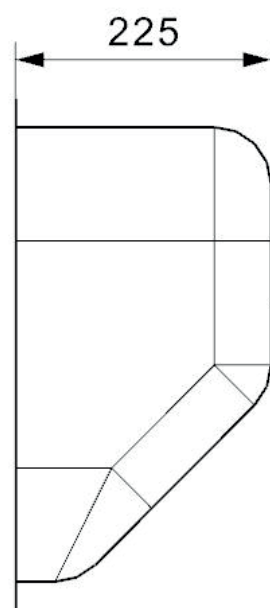

Ottawa 50x40W køkkenvask

Varenr.:
R04029

VVS-nr.:
687196110

Materiale:	Rustfrit stål
Farve:	Rustfrit stål
Overflade:	Satin
Godstykkelse:	1,0 mm
Monteringsmulighed:	Vægmontering
Min. skabsbredde:	600 mm
Hanehul:	Nej
Overløb:	Ja
Bundventil medfølger:	Ja, prop med kæde

LAVABO®

Detalje A