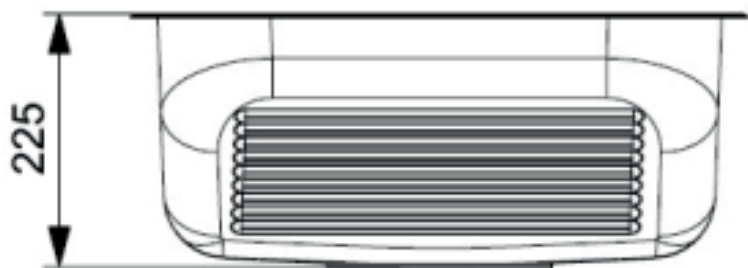

Ottawa 50x40W køkkenvask

Varenr.:
R04029

VVS-nr.:
687196110

Materiale:	Rustfrit stål
Farve:	Rustfrit stål
Overflade:	Satin
Godstykkelse:	1,0 mm
Monteringsmulighed:	Vægmontering
Min. skabsbredde:	600 mm
Hanehul:	Nej
Overløb:	Ja
Bundventil medfølger:	Ja, prop med kæde

LAVABO®

Detalje A