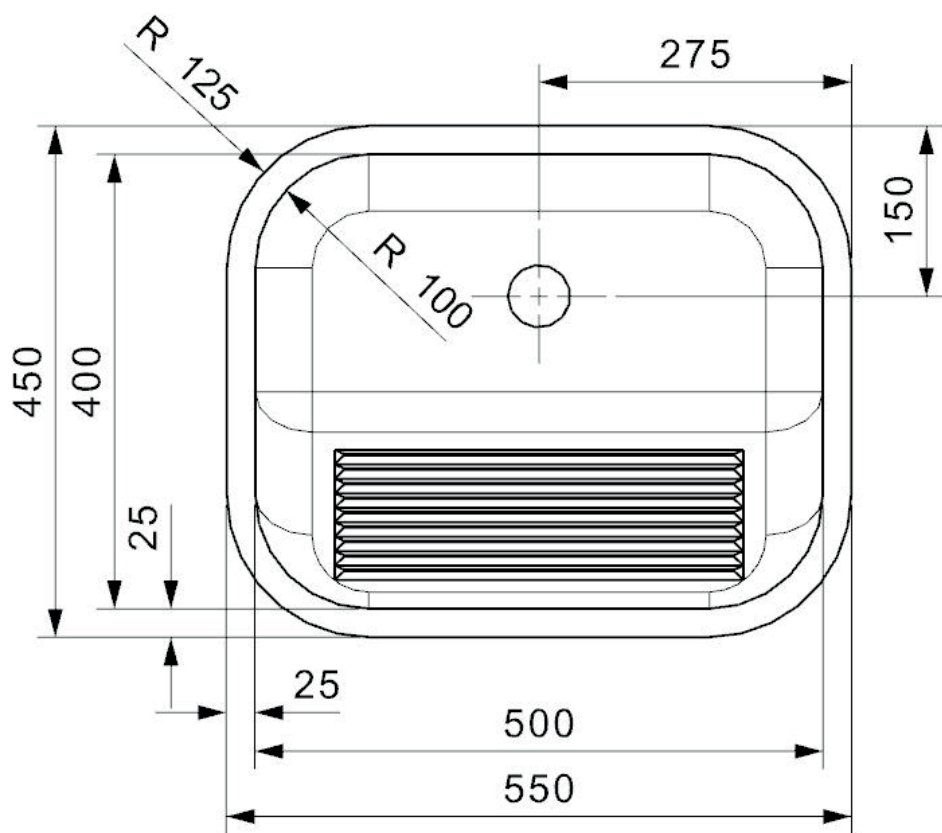

Ottawa 50x40W køkkenvask

Varenr.:
R04029

VVS-nr.:
687196110

Materiale:	Rustfrit stål
Farve:	Rustfrit stål
Overflade:	Satin
Godstykkelse:	1,0 mm
Monteringsmulighed:	Vægmontering
Min. skabsbredde:	600 mm
Hanehul:	Nej
Overløb:	Ja
Bundventil medfølger:	Ja, prop med kæde

LAVABO®

Detalje A